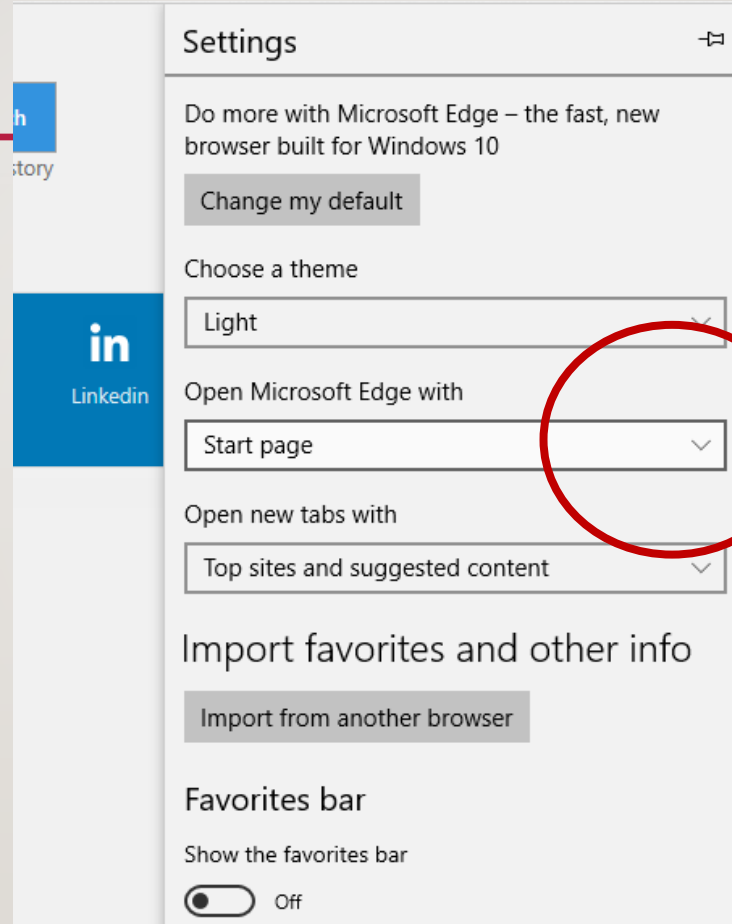

BAGAIMANA NAK SEDIAKAN TETAPAN UNTUK HOMEPAGE PORTAL IPGKPT PADA BROWSER KOMPUTER ANDA.

LANGKAH SATU

KLIK PADA Settings and more

LANGKAH DUA

KLIK PADA

LANGKAH TIGA

KLIK PADA

LANGKAH EMPAT