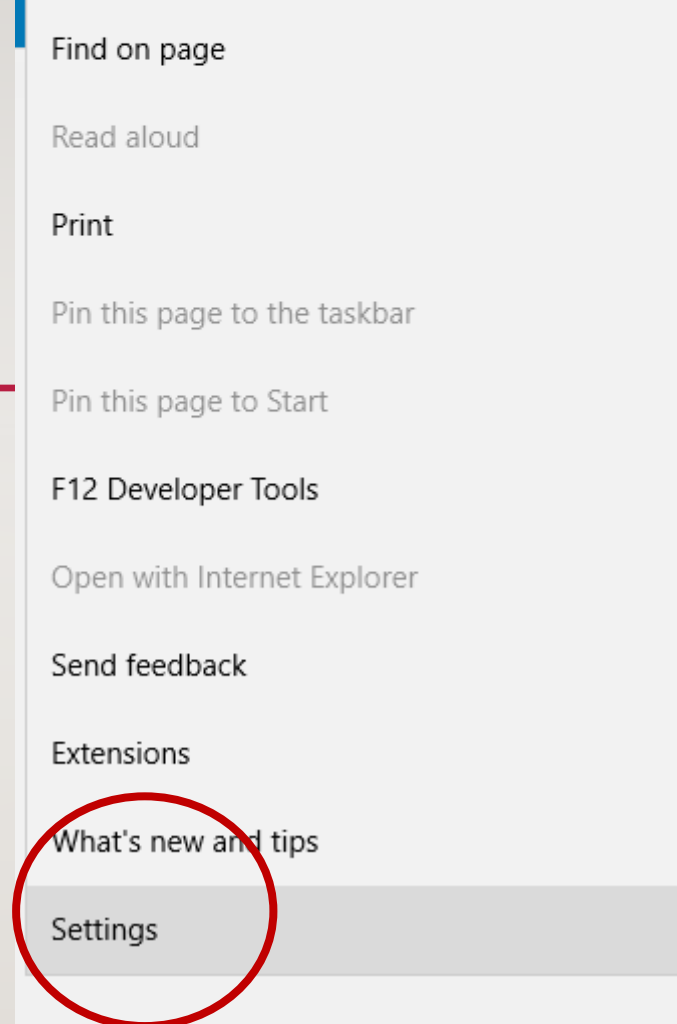

BAGAIMANA NAK SEDIAKAN TETAPAN UNTUK HOMEPAGE PORTAL IPGKPT PADA BROWSER KOMPUTER ANDA.

LANGKAH SATU

KLIK PADA Settings and more

LANGKAH DUA

KLIK PADA

LANGKAH TIGA

KLIK PADA

LANGKAH EMPAT